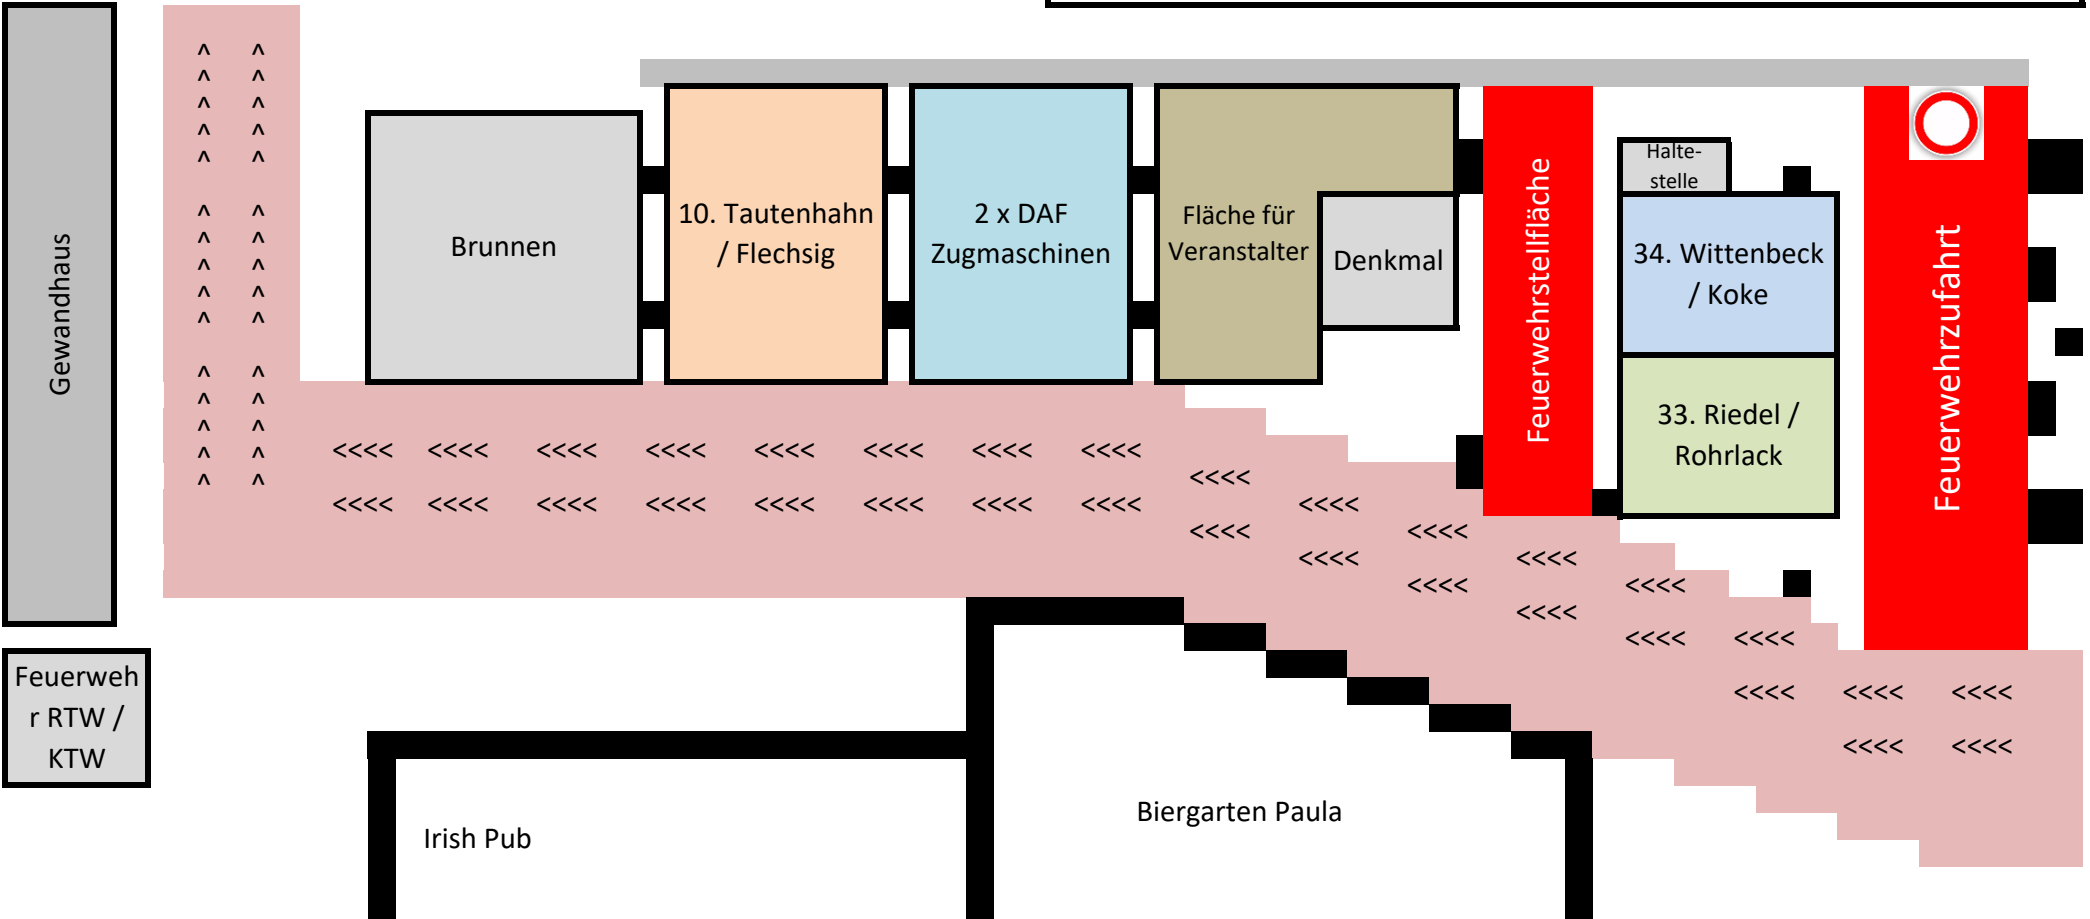

Service - Ostspiegel

Öffnung: 20.05.22 um 8 Uhr / Schließung 21.05.22 um 22 Uhr

Vorbehaltlich kurzfristiger Änderungen. Zufahrtsregelungen beachten.

Service - Hauptmarkt Westspiegel

Öffnung: 20.05.22 um 8 Uhr / Schließung 21.05.22 um 22 Uhr

Vorbehaltlich kurzfristiger Änderungen. Zufahrtsregelungen beachten.

Service - Kepplerstraße

Öffnung: 20.05.22 um 8 Uhr / Schließung 21.05.22 um 22 Uhr

Vorbehaltlich kurzfristiger Änderungen. Zufahrtsregelungen beachten.