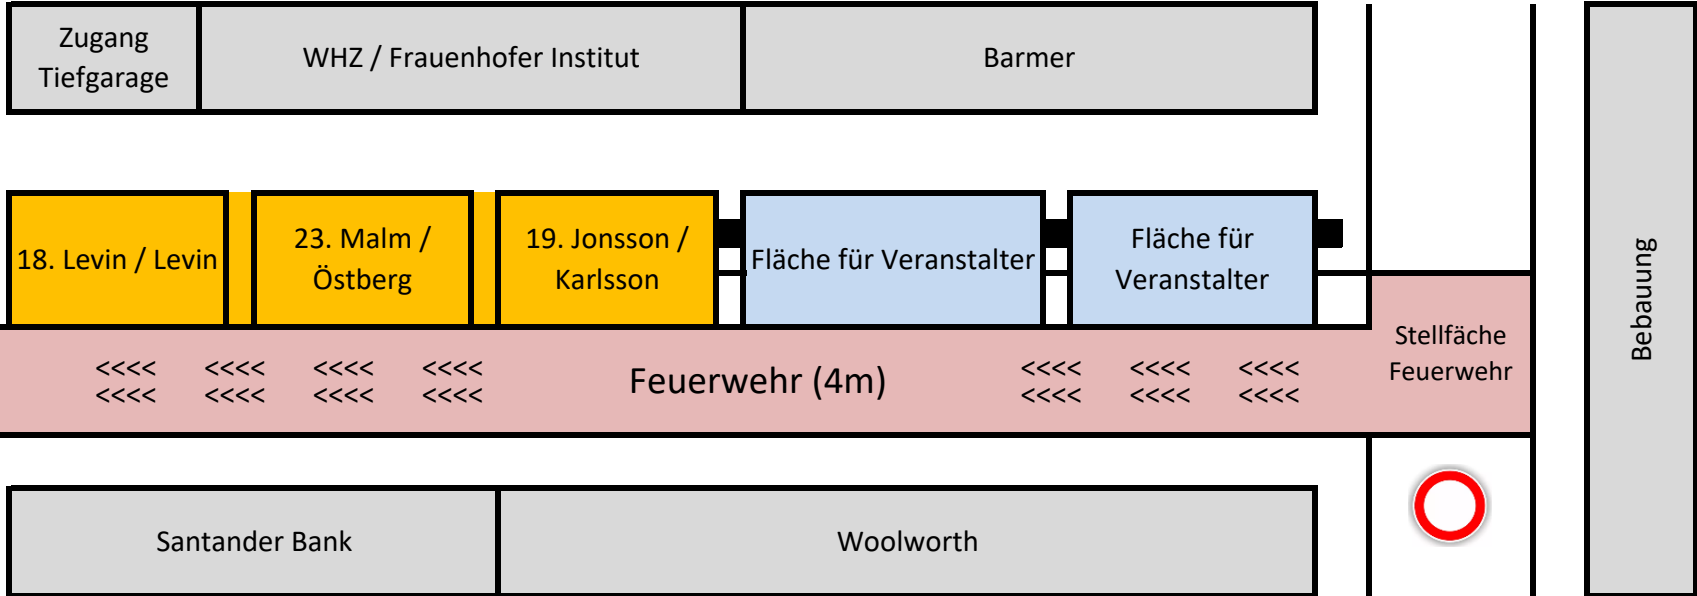

Vorbehaltlich kurzfristiger Änderungen. Zufahrtsregelungen beachten.

Service - Kepplerstraße

Öffnung: 20.05.22 um 8 Uhr / Schließung 21.05.22 um 22 Uhr

Vorbehaltlich kurzfristiger Änderungen. Zufahrtsregelungen beachten.