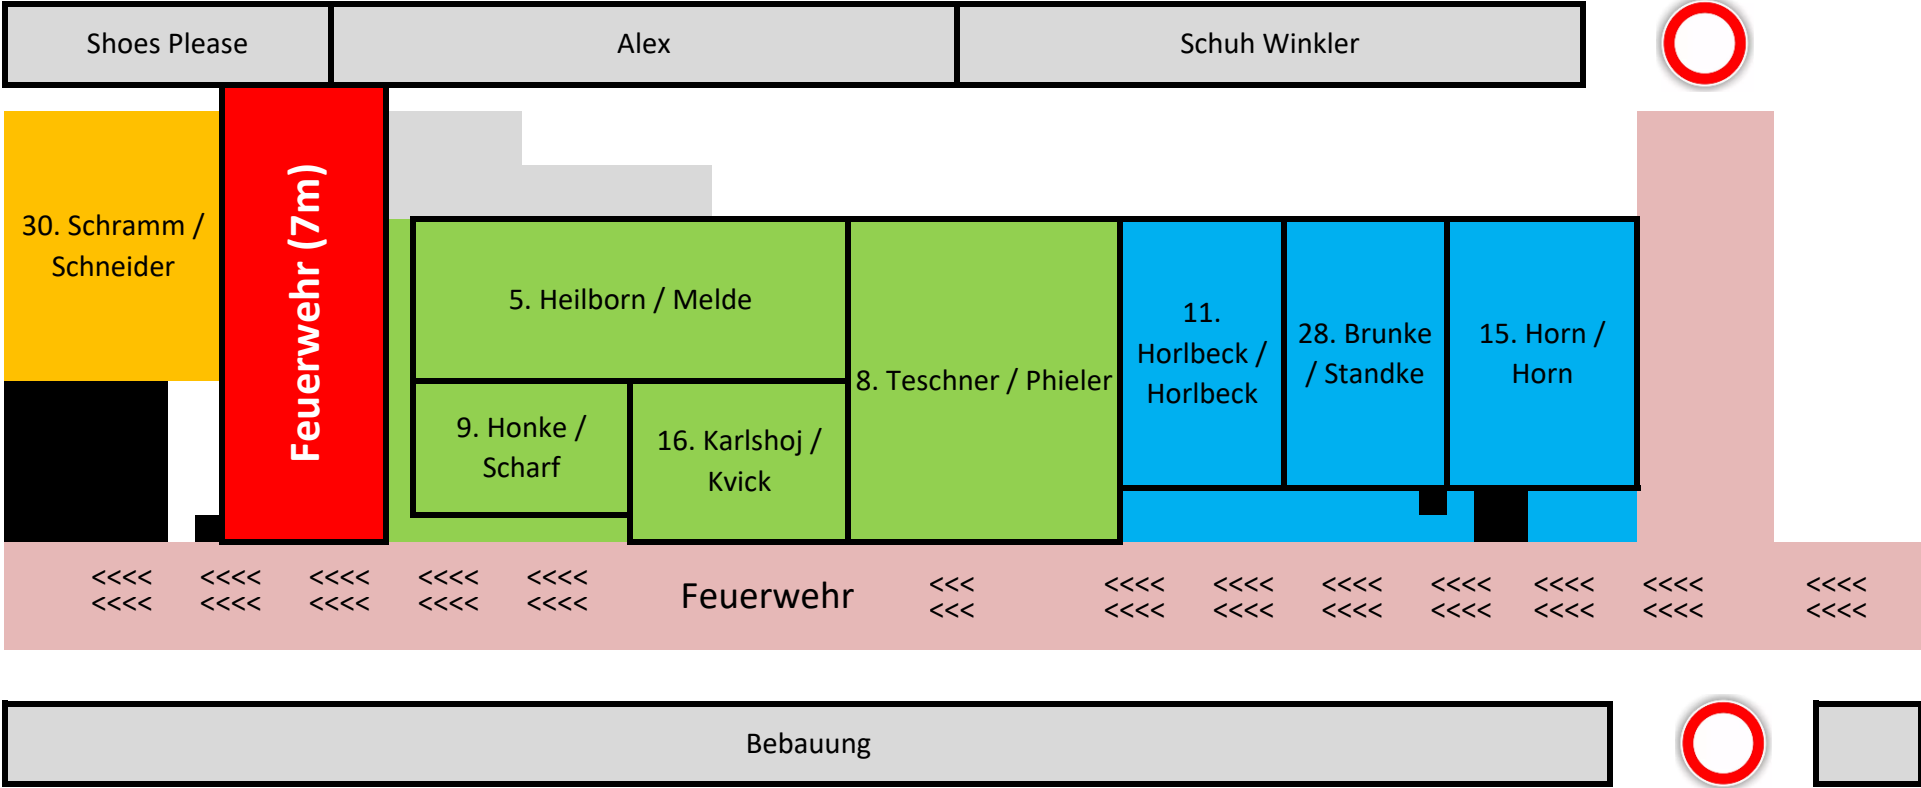

Service - Ostspiegel

Öffnung: 20.05.22 um 8 Uhr / Schließung 21.05.22 um 22 Uhr

Vorbehaltlich kurzfristiger Änderungen. Zufahrtsregelungen beachten.

Service - Hauptmarkt Westspiegel

Öffnung: 20.05.22 um 8 Uhr / Schließung 21.05.22 um 22 Uhr

Vorbehaltlich kurzfristiger Änderungen. Zufahrtsregelungen beachten.

Service - Kepplerstraße

Öffnung: 20.05.22 um 8 Uhr / Schließung 21.05.22 um 22 Uhr

Vorbehaltlich kurzfristiger Änderungen. Zufahrtsregelungen beachten.

Service - Kornmarkt

Öffnung: 20.05.22 um 8 Uhr / Schließung 21.05.22 um 22 Uhr

Vorbehaltlich kurzfristiger Änderungen. Zufahrtsregelungen beachten.